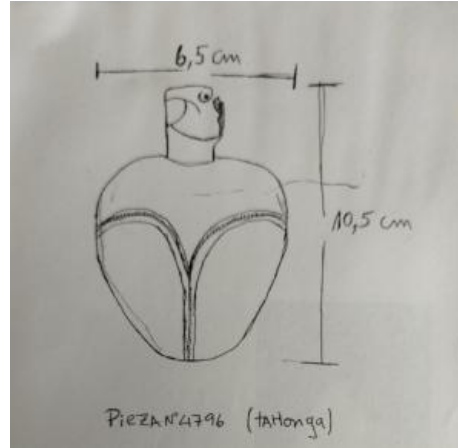

Fecha publicación: 06/10/2021

Fecha actualización:

Fecha desaparición: 27/04/1999

Nº parte policial: 5705

Rol Único de Causa:

Objetos desaparecidos

Tahona

Tahona