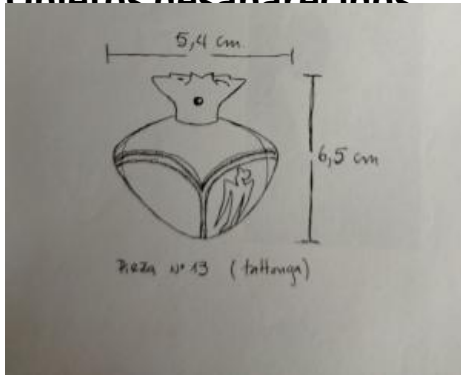

Fecha publicación: 06/10/2021

Fecha actualización:

Fecha desaparición: 27/04/1999

Nº parte policial: 5705

Rol Único de Causa:

Objetos desaparecidos

Tahona

Tahona